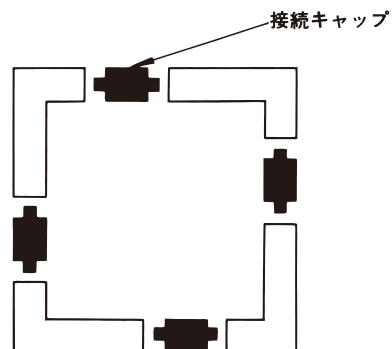

**Z-25**  
アイボリー

## Z型換気扇用絶縁枠

品名記号 アイボリー	適用換気扇			標準価格	入数
<b>Z-20</b>	20cm			1,620	30
<b>Z-25</b>	25cm			1,720	30
<b>Z-30</b>	30cm			1,820	30

※ 換気扇の取り付け壁面が金属板などの場合にご使用ください。

**ZC-1**  
アイボリー

### 《取扱説明》

● 絶縁枠の使用サイズ(20cm・25cm・30cm)により各々の接続キャップをお使い下さい。

20cmの場合	20cm用	4個(各面1個)
25cmの場合	25cm用	4個(各面1個)
30cmの場合	30cm用	4個(各面1個)

## ZC型換気扇用絶縁枠

品名記号 アイボリー	適用換気扇			標準価格	入数
<b>ZC-1</b>	20cm・25cm・30cm 兼用			2,250	30

※ 換気扇の取り付け壁面が金属板などの場合にご使用ください。