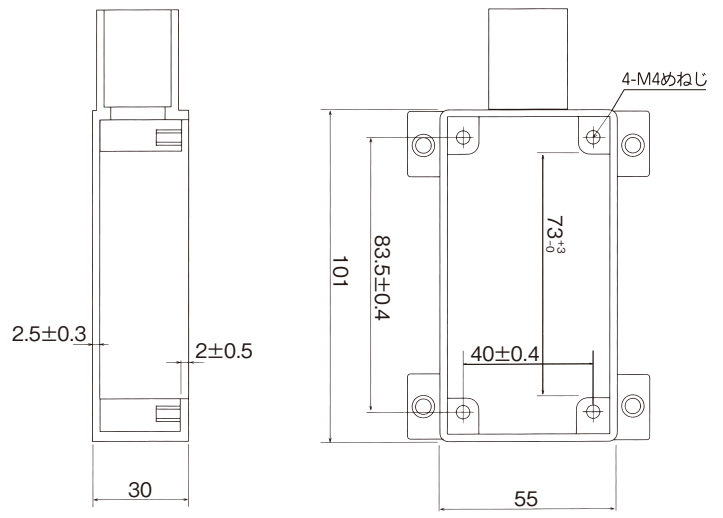

木製パネル用スイッチボックス (非鉛) RoHS2指令に対応しています

耐衝撃性、耐候性を高め、より優れた機能と安全を追求しています

真壁用スイッチボックス(SM)

工場生産型木造パネルにご使用ください。

SM 30M-1
ライトグレー

※金具を取付てご使用ください。

30M-1	30M-2	30M-3L	30M-3R
30M-4	30M-5	30M-6	

木製パネル用
スイッチボックス

木製パネル用スイッチボックス シングルタイプ

品名記号 ライトグレー	適用電線管	品 種	標準価格	入数	寸 法 (mm)			摘 要
					タテ	ヨコ	フカサ	
SM 30M-1	VE16		330	適量	101	55	30	
SM 30M-2	VE16		390	適量	101	55	30	
SM 30M-3L	VE16		390	適量	101	55	30	
SM 30M-3R	VE16		390	適量	101	55	30	
SM 30M-4	VE16		330	適量	101	55	30	
SM 30M-5	VE16		330	適量	101	55	30	
SM 30M-6	VE16		450	適量	101	55	30	
SM 30M金具								