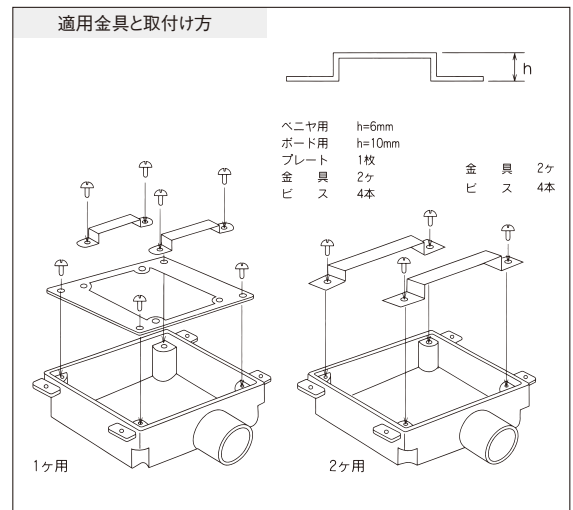

※加工品は別途御連絡、御相談下さい。

木製パネル用スイッチボックス (非鉛) RoHS2指令に対応しています

耐衝撃性、耐候性を高め、より優れた機能と安全を追求しています

真壁用スイッチボックス (SM)

SM 30LW-1

※金具を取付てご使用ください。

30L-1	30L-2	30L-3L	30L-3R
30L-4	30L-5	30L-6	
30LW-1	30LW-2	30LW-3L	30LW-3R
30LW-6L	30LW-6R		

木製パネル用スイッチボックス ダブルタイプ

品名記号 ライトグレー	適用電線管	品 種	標準価格	入数	寸 法 (mm)			摘 要
					タテ	ヨコ	フカサ	
SM 30L-1	VE16		570	適量	101	101	30	Ⓜ Ⓜ JET Ⓜ Ⓜ PS E
SM 30L-2	VE16		720	適量	101	101	30	Ⓜ Ⓜ JET Ⓜ Ⓜ PS E
SM 30L-3L	VE16		720	適量	101	101	30	Ⓜ Ⓜ JET Ⓜ Ⓜ PS E
SM 30L-3R	VE16		720	適量	101	101	30	Ⓜ Ⓜ JET Ⓜ Ⓜ PS E
SM 30L-4	VE16		570	適量	101	101	30	Ⓜ Ⓜ JET Ⓜ Ⓜ PS E
SM 30L-5	VE16		570	適量	101	101	30	Ⓜ Ⓜ JET Ⓜ Ⓜ PS E
SM 30L-6	VE16		840	適量	101	101	30	Ⓜ Ⓜ JET Ⓜ Ⓜ PS E
SM 30LW-1	VE16		720	適量	101	101	30	Ⓜ Ⓜ JET Ⓜ Ⓜ PS E
SM 30LW-2	VE16		840	適量	101	101	30	Ⓜ Ⓜ JET Ⓜ Ⓜ PS E
SM 30LW-3L	VE16		840	適量	101	101	30	Ⓜ Ⓜ JET Ⓜ Ⓜ PS E
SM 30LW-3R	VE16		840	適量	101	101	30	Ⓜ Ⓜ JET Ⓜ Ⓜ PS E
SM 30LW-6L	VE16		990	適量	101	101	30	Ⓜ Ⓜ JET Ⓜ Ⓜ PS E
SM 30LW-6R	VE16		990	適量	101	101	30	Ⓜ Ⓜ JET Ⓜ Ⓜ PS E
SM 30L 1ヶ用金具								
SM 30L 2ヶ用金具								