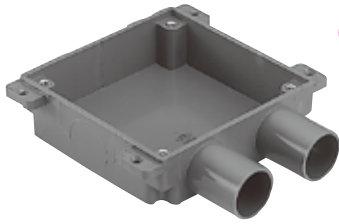

木製パネル用スイッチボックス (非鉛) RoHS2指令に対応しています

耐衝撃性、耐候性を高め、より優れた機能と安全を追求しています

真壁用スイッチボックス(SM)

工場生産型木造パネルにご使用ください。

SM 30M-1
ライトグレー

※金具を取付てご使用ください。

30M-1	30M-2	30M-3L	30M-3R
30M-4	30M-5	30M-6	

木製パネル用
スイッチボックス

木製パネル用スイッチボックス シングルタイプ

品名記号 ライトグレー	適用電線管	品 種	標準価格	入数	寸 法 (mm)			摘 要
					タテ	ヨコ	フカサ	
SM 30M-1	VE16		330	適量	101	55	30	
SM 30M-2	VE16		390	適量	101	55	30	
SM 30M-3L	VE16		390	適量	101	55	30	
SM 30M-3R	VE16		390	適量	101	55	30	
SM 30M-4	VE16		330	適量	101	55	30	
SM 30M-5	VE16		330	適量	101	55	30	
SM 30M-6	VE16		450	適量	101	55	30	
SM 30M金具								

※加工品は別途御連絡、御相談下さい。

木製パネル用スイッチボックス (非鉛) RoHS2指令に対応しています

耐衝撃性、耐候性を高め、より優れた機能と安全を追求しています

真壁用スイッチボックス (SM)

SM 30LW-1

※金具を取付てご使用ください。

30L-1	30L-2	30L-3L	30L-3R
30L-4	30L-5	30L-6	
30LW-1	30LW-2	30LW-3L	30LW-3R
30LW-6L	30LW-6R		

木製パネル用スイッチボックス ダブルタイプ

品名記号 ライトグレー	適用電線管	品 種	標準価格	入数	寸 法 (mm)			摘 要
					タテ	ヨコ	フカサ	
SM 30L-1	VE16		570	適量	101	101	30	Ⓜ Ⓜ JET Ⓜ Ⓜ PS E
SM 30L-2	VE16		720	適量	101	101	30	Ⓜ Ⓜ JET Ⓜ Ⓜ PS E
SM 30L-3L	VE16		720	適量	101	101	30	Ⓜ Ⓜ JET Ⓜ Ⓜ PS E
SM 30L-3R	VE16		720	適量	101	101	30	Ⓜ Ⓜ JET Ⓜ Ⓜ PS E
SM 30L-4	VE16		570	適量	101	101	30	Ⓜ Ⓜ JET Ⓜ Ⓜ PS E
SM 30L-5	VE16		570	適量	101	101	30	Ⓜ Ⓜ JET Ⓜ Ⓜ PS E
SM 30L-6	VE16		840	適量	101	101	30	Ⓜ Ⓜ JET Ⓜ Ⓜ PS E
SM 30LW-1	VE16		720	適量	101	101	30	Ⓜ Ⓜ JET Ⓜ Ⓜ PS E
SM 30LW-2	VE16		840	適量	101	101	30	Ⓜ Ⓜ JET Ⓜ Ⓜ PS E
SM 30LW-3L	VE16		840	適量	101	101	30	Ⓜ Ⓜ JET Ⓜ Ⓜ PS E
SM 30LW-3R	VE16		840	適量	101	101	30	Ⓜ Ⓜ JET Ⓜ Ⓜ PS E
SM 30LW-6L	VE16		990	適量	101	101	30	Ⓜ Ⓜ JET Ⓜ Ⓜ PS E
SM 30LW-6R	VE16		990	適量	101	101	30	Ⓜ Ⓜ JET Ⓜ Ⓜ PS E
SM 30L 1ヶ用金具								
SM 30L 2ヶ用金具								