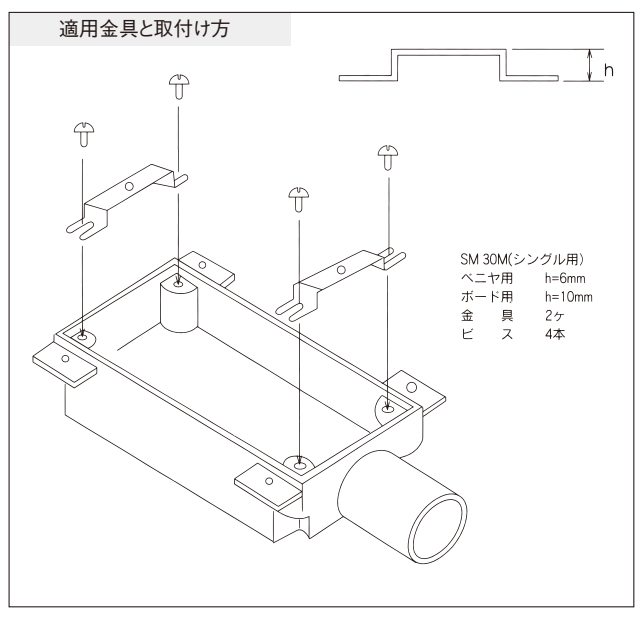

木製パネル用スイッチボックス (非鉛) RoHS2指令に対応しています

耐衝撃性、耐候性を高め、より優れた機能と安全を追求しています

真壁用スイッチボックス(SM)

工場生産型木造パネルにご使用ください。

SM 30M-1
ライトグレー

※金具を取付てご使用ください。

30M-1	30M-2	30M-3L	30M-3R
30M-4	30M-5	30M-6	

木製パネル用
スイッチボックス

木製パネル用スイッチボックス シングルタイプ

品名記号 ライトグレー	適用電線管	品 種	標準価格	入数	寸 法 (mm)			摘 要
					タテ	ヨコ	フカサ	
SM 30M-1	VE16		330	適量	101	55	30	
SM 30M-2	VE16		390	適量	101	55	30	
SM 30M-3L	VE16		390	適量	101	55	30	
SM 30M-3R	VE16		390	適量	101	55	30	
SM 30M-4	VE16		330	適量	101	55	30	
SM 30M-5	VE16		330	適量	101	55	30	
SM 30M-6	VE16		450	適量	101	55	30	
SM 30M金具								

※加工品は別途御連絡、御相談下さい。

木製パネル用スイッチボックス (非鉛) RoHS2指令に対応しています

耐衝撃性、耐候性を高め、より優れた機能と安全を追求しています

真壁用スイッチボックス (SM)

SM 30LW-1

※金具を取付てご使用ください。

30L-1	30L-2	30L-3L	30L-3R
30L-4	30L-5	30L-6	
30LW-1	30LW-2	30LW-3L	30LW-3R
30LW-6L	30LW-6R		