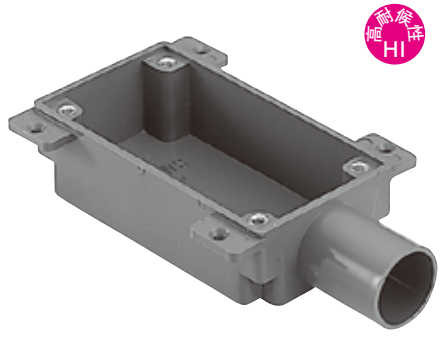

木製パネル用スイッチボックス (非鉛) RoHS2指令に対応しています

耐衝撃性、耐候性を高め、より優れた機能と安全を追求しています

真壁用スイッチボックス(SM)

工場生産型木造パネルにご使用ください。

SM 30M-1
ライトグレー

※金具を取付てご使用ください。

30M-1	30M-2	30M-3L	30M-3R
30M-4	30M-5	30M-6	

木製パネル用
スイッチボックス

木製パネル用スイッチボックス シングルタイプ

品名記号 ライトグレー	適用電線管	品 種	標準価格	入数	寸 法 (mm)			摘 要
					タテ	ヨコ	フカサ	
SM 30M-1	VE16		330	適量	101	55	30	
SM 30M-2	VE16		390	適量	101	55	30	
SM 30M-3L	VE16		390	適量	101	55	30	
SM 30M-3R	VE16		390	適量	101	55	30	
SM 30M-4	VE16		330	適量	101	55	30	
SM 30M-5	VE16		330	適量	101	55	30	
SM 30M-6	VE16		450	適量	101	55	30	
SM 30M金具								

※加工品は別途御連絡、御相談下さい。

木製パネル用スイッチボックス (非鉛) RoHS2指令に対応しています

耐衝撃性、耐候性を高め、より優れた機能と安全を追求しています

真壁用スイッチボックス (SM)

SM 30LW-1

※金具を取付てご使用ください。

30L-1	30L-2	30L-3L	30L-3R
30L-4	30L-5	30L-6	
30LW-1	30LW-2	30LW-3L	30LW-3R
30LW-6L	30LW-6R		

木製パネル用スイッチボックス ダブルタイプ

品名記号 ライトグレー	適用電線管	品 種	標準価格	入数	寸 法 (mm)			摘 要
					タテ	ヨコ	フカサ	
SM 30L-1	VE16		570	適量	101	101	30	Ⓜ Ⓜ JET Ⓜ Ⓜ PS E
SM 30L-2	VE16		720	適量	101	101	30	Ⓜ Ⓜ JET Ⓜ Ⓜ PS E
SM 30L-3L	VE16		720	適量	101	101	30	Ⓜ Ⓜ JET Ⓜ Ⓜ PS E
SM 30L-3R	VE16		720	適量	101	101	30	Ⓜ Ⓜ JET Ⓜ Ⓜ PS E
SM 30L-4	VE16		570	適量	101	101	30	Ⓜ Ⓜ JET Ⓜ Ⓜ PS E
SM 30L-5	VE16		570	適量	101	101	30	Ⓜ Ⓜ JET Ⓜ Ⓜ PS E
SM 30L-6	VE16		840	適量	101	101	30	Ⓜ Ⓜ JET Ⓜ Ⓜ PS E
SM 30LW-1	VE16		720	適量	101	101	30	Ⓜ Ⓜ JET Ⓜ Ⓜ PS E
SM 30LW-2	VE16		840	適量	101	101	30	Ⓜ Ⓜ JET Ⓜ Ⓜ PS E
SM 30LW-3L	VE16		840	適量	101	101	30	Ⓜ Ⓜ JET Ⓜ Ⓜ PS E
SM 30LW-3R	VE16		840	適量	101	101	30	Ⓜ Ⓜ JET Ⓜ Ⓜ PS E
SM 30LW-6L	VE16		990	適量	101	101	30	Ⓜ Ⓜ JET Ⓜ Ⓜ PS E
SM 30LW-6R	VE16		990	適量	101	101	30	Ⓜ Ⓜ JET Ⓜ Ⓜ PS E
SM 30L 1ヶ用金具								
SM 30L 2ヶ用金具								