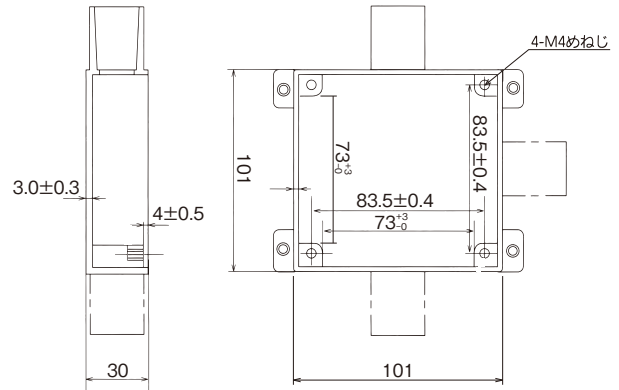

木製パネル用スイッチボックス ダブルタイプ

品名記号 ライトグレー	適用電線管	品 種	標準価格	入数	寸 法 (mm)			摘 要
					タテ	ヨコ	フカサ	
SM 30L-1	VE16		570	適量	101	101	30	Ⓜ Ⓜ JET Ⓜ Ⓜ PS E
SM 30L-2	VE16		720	適量	101	101	30	Ⓜ Ⓜ JET Ⓜ Ⓜ PS E
SM 30L-3L	VE16		720	適量	101	101	30	Ⓜ Ⓜ JET Ⓜ Ⓜ PS E
SM 30L-3R	VE16		720	適量	101	101	30	Ⓜ Ⓜ JET Ⓜ Ⓜ PS E
SM 30L-4	VE16		570	適量	101	101	30	Ⓜ Ⓜ JET Ⓜ Ⓜ PS E
SM 30L-5	VE16		570	適量	101	101	30	Ⓜ Ⓜ JET Ⓜ Ⓜ PS E
SM 30L-6	VE16		840	適量	101	101	30	Ⓜ Ⓜ JET Ⓜ Ⓜ PS E
SM 30LW-1	VE16		720	適量	101	101	30	Ⓜ Ⓜ JET Ⓜ Ⓜ PS E
SM 30LW-2	VE16		840	適量	101	101	30	Ⓜ Ⓜ JET Ⓜ Ⓜ PS E
SM 30LW-3L	VE16		840	適量	101	101	30	Ⓜ Ⓜ JET Ⓜ Ⓜ PS E
SM 30LW-3R	VE16		840	適量	101	101	30	Ⓜ Ⓜ JET Ⓜ Ⓜ PS E
SM 30LW-6L	VE16		990	適量	101	101	30	Ⓜ Ⓜ JET Ⓜ Ⓜ PS E
SM 30LW-6R	VE16		990	適量	101	101	30	Ⓜ Ⓜ JET Ⓜ Ⓜ PS E
SM 30L 1ヶ用金具								
SM 30L 2ヶ用金具								