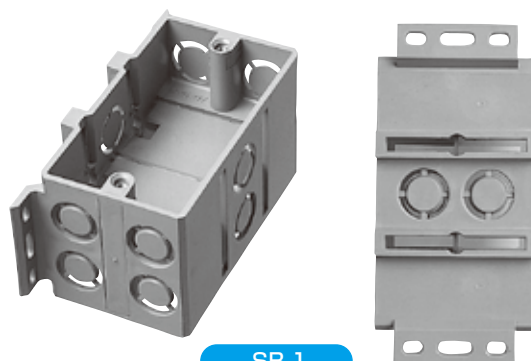

スイッチボックス

SB-2-M

耳付

SB-2-D

台付

埋込用スイッチボックス2ヶ用(SB)

品名記号		品名	標準価格	入数	摘要
耳付	台付				
SB-2-M	SB-2-D	埋込用スイッチボックス2ヶ用	340	50	

※生産終了品です。

SB-1

耳付

埋込用両面スイッチボックス(SB)

品名記号		品名	標準価格	入数	摘要
耳付	台付				
SB-1		埋込用両面スイッチボックス	360	100	

※生産終了品です。

スイッチボックス

透明ジョイントボックス

透明ジョイントボックス

透明ジョイントボックス(中型)

品番	品名	標準価格	入数		摘要
			内箱	外箱	
2021-600	透明ジョイントボックス(中型)	66	10	600	
2021-200	//	66	10	200	