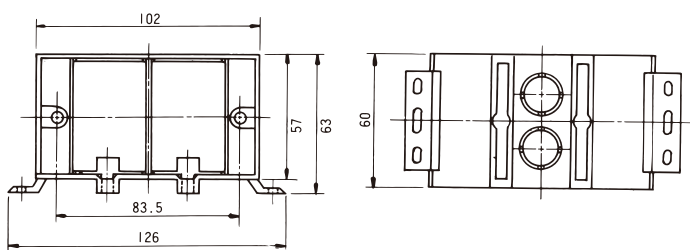

スイッチボックス

SB-2-M

耳付

SB-2-D

台付

埋込用スイッチボックス2ヶ用(SB)

品名記号		品名	標準価格	入数	摘要
耳付	台付				
SB-2-M	SB-2-D	埋込用スイッチボックス2ヶ用	340	50	

※生産終了品です。

SB-1

耳付

埋込用両面スイッチボックス(SB)

品名記号		品名	標準価格	入数	摘要
耳付	台付				
SB-1		埋込用両面スイッチボックス	360	100	

※生産終了品です。

スイッチボックス

透明ジョイントボックス

透明ジョイントボックス

透明ジョイントボックス(中型)

品番	品名	標準価格	入数		摘要
			内箱	外箱	
2021-600	透明ジョイントボックス(中型)	66	10	600	
2021-200	//	66	10	200	