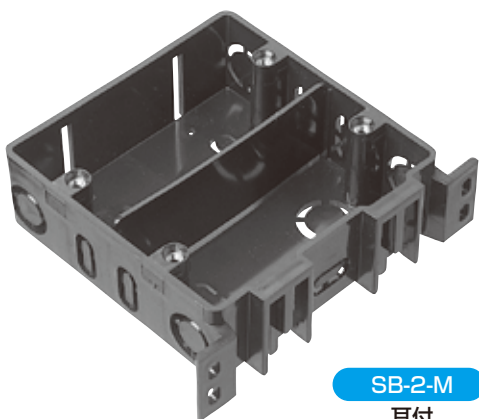

スイッチボックス

SB-2-M

耳付

SB-2-D

台付

埋込用スイッチボックス2ヶ用(SB)

品名記号		品名	標準価格	入数	摘要
耳付	台付				
SB-2-M	SB-2-D	埋込用スイッチボックス2ヶ用	340	50	

※生産終了品です。

SB-1

耳付

埋込用両面スイッチボックス(SB)

品名記号		品名	標準価格	入数	摘要
耳付	台付				
SB-1		埋込用両面スイッチボックス	360	100	

※生産終了品です。

スイッチボックス

透明ジョイントボックス

透明ジョイントボックス

透明ジョイントボックス(中型)

品番	品名	標準価格	入数		摘要
			内箱	外箱	
2021-600	透明ジョイントボックス(中型)	66	10	600	
2021-200	//	66	10	200	