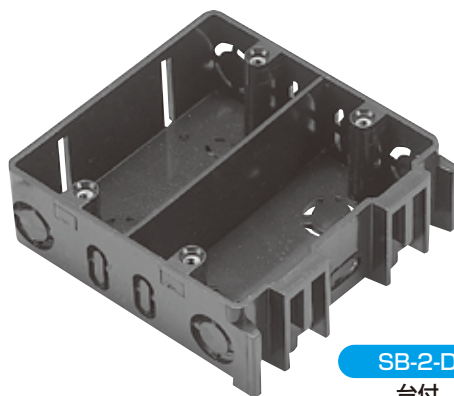

スイッチボックス

SB-2-M

耳付

SB-2-D

台付

埋込用スイッチボックス2ヶ用(SB)

品名記号		品名	標準価格	入数	摘要
耳付	台付				
SB-2-M	SB-2-D	埋込用スイッチボックス2ヶ用	340	50	

※生産終了品です。

SB-1

耳付

埋込用両面スイッチボックス(SB)

品名記号		品名	標準価格	入数	摘要
耳付	台付				
SB-1		埋込用両面スイッチボックス	360	100	

※生産終了品です。

スイッチボックス

透明ジョイントボックス

透明ジョイントボックス

透明ジョイントボックス(中型)

品番	品名	標準価格	入数		摘要
			内箱	外箱	
2021-600	透明ジョイントボックス(中型)	66	10	600	
2021-200	//	66	10	200	