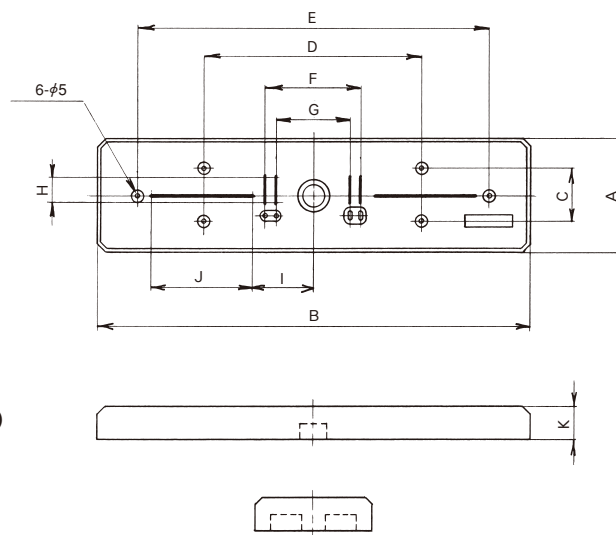

プラ台

PL-640 10W 1個用
アイボリー

PL-1040 10W 2個用又は防水型1個用
アイボリー

PL-1143 10W 防水型 1個用(幅広タイプ)
アイボリー

PL-664 20W 1個用
アイボリー

PL-1065 20W 2個用又は防水型1個用
アイボリー

PL-1468 20W 防水型 1個用(幅広タイプ)
アイボリー

PL-7126 40W 1個用
アイボリー

PL-7126は組立式になっています。

プラ台

プラ台(蛍光灯用取付板)

品名記号 アイボリー	標準価格	入数	寸法 (mm)												
			A	B	C	D	E	F	G	H	I	J	K		
PL-640	930	30	60	400	30	200	330	83.5	66.7	14	59	95	20		
PL-1040	1,150	30	100	400	50	200	330	83.5	66.7	14	59	95	20		
PL-1143	1,320	30	110	430	50	360	—	83.5	66.7	15	69	102	20		
PL-664	1,350	30	60	640	30	440	570	83.5	66.7	14	59	215	20		
PL-1065	1,710	30	100	650	50	450	580	83.5	66.7	14	59	220	20		
PL-1468	2,470	20	140	680	88	450	628	83.5	66.7	15	87	213	20		
PL-7126	3,810	20	70	1,260	40	900	1,200	—	—	—	198	340	20		

※ PL-1143、PL-1468は、取付位置自由型(フリーベース)になっています。