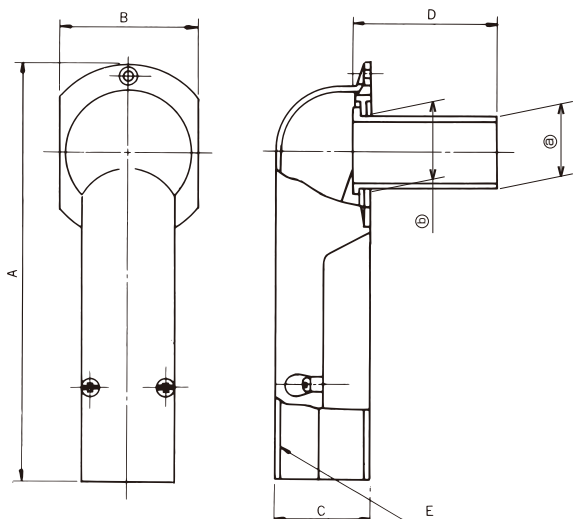

# 引込口・引出口の配線美化に

エルボ

**ELV-16W** 22兼用  
アイボリー

**ELV-28**  
ライトグレー

## エルボ

品名記号		適合電線管			標準価格	入数	寸法 (mm)					
アイボリー	ライトグレー						A	B	C	D	⊙	⊙
<b>ELV-16W</b>	<b>ELV-16</b>	VE16・VE22兼用			360	50	152	46	30.5	50	24.5	25.8
<b>ELV-28W</b>	<b>ELV-28</b>	VE28			510	50	179	60	39.5	60	31.6	33.3