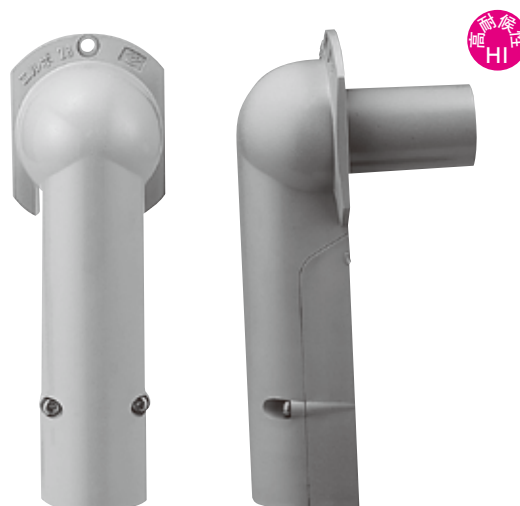

エルボ (非鉛) RoHS2指令に対応しています

耐衝撃性、耐候性を高め、より優れた機能と安全を追求しています

# 引込口・引出口の配線美化に

エルボ

**ELV-16W** 22兼用  
アイボリー

**ELV-28**  
ライトグレー

## エルボ

品名記号		適合電線管			標準価格	入数	寸法 (mm)					
アイボリー	ライトグレー						A	B	C	D	⊙	⊙
<b>ELV-16W</b>	<b>ELV-16</b>	VE16・VE22兼用			360	50	152	46	30.5	50	24.5	25.8
<b>ELV-28W</b>	<b>ELV-28</b>	VE28			510	50	179	60	39.5	60	31.6	33.3