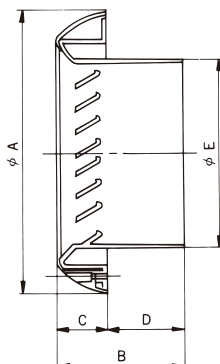

### 丸型枠付ベントキャップ

品名記号			適用パイプ	標準価格	入数							
アイボリー	ブラウン	グリーン			内箱	外箱	A	B	C	D	φE	F
CP-100S	CP-100S-BN	-	100φ	1,390	5	45	144	65	25	40	96.3	130
CP-150S	CP-150S-BN	CP-150S-GN	150φ	1,900	5	45	194	68	28	40	143.4	176