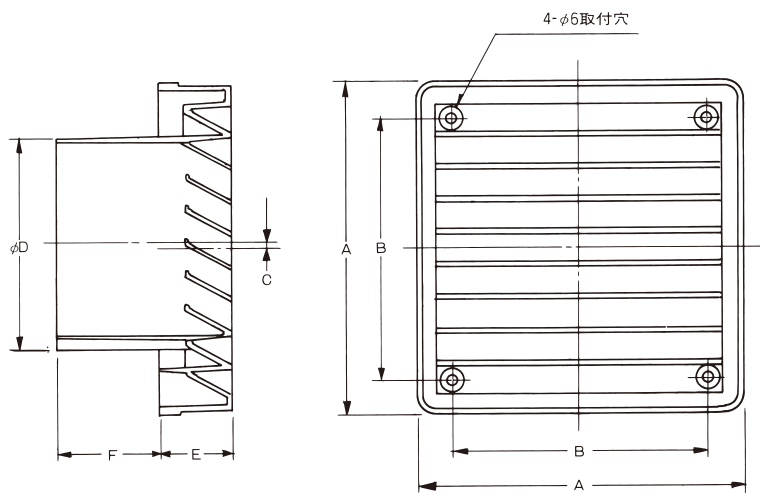

角型ベントキャップ

品名記号		適用パイプ		標準価格	入数		寸法 (mm)					
アイボリー					内箱	外箱	A	B	C	ϕD	E	F
CP-100K		100ϕ		1,640	5	45	155	120	3.5	96.3	32	49.5