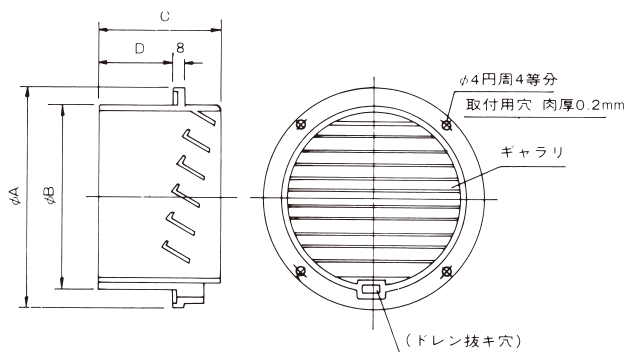

ベントキャップ

丸型ベントキャップ

品名記号		適用パイプ		標準価格	入数		寸法 (mm)			
アイボリー	ブラック				内箱	外箱	ϕA	B	C	D
CP-100	CP-100-BK	100ϕ		1,260	5	45	140	98	68	40
CP-125	-	125ϕ		1,560	5	45	150	123	70	40
CP-150	CP-150-BK	150ϕ		1,710	5	45	185	144	71	40

角型ベントキャップ

品名記号		適用パイプ		標準価格	入数		寸法 (mm)					
アイボリー					内箱	外箱	A	B	C	ϕD	E	F
CP-100K		100ϕ		1,640	5	45	155	120	3.5	96.3	32	49.5