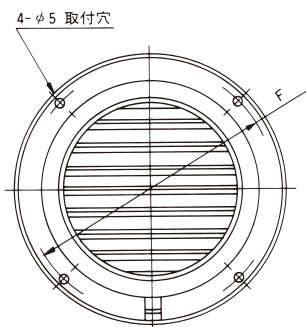

### 丸型枠付ベントキャップ

品名記号			適用パイプ	標準価格	入数							
アイボリー	ブラウン	グリーン			内箱	外箱	A	B	C	D	φE	F
CP-100S	CP-100S-BN	-	100φ	1,390	5	45	144	65	25	40	96.3	130
CP-150S	CP-150S-BN	CP-150S-GN	150φ	1,900	5	45	194	68	28	40	143.4	176